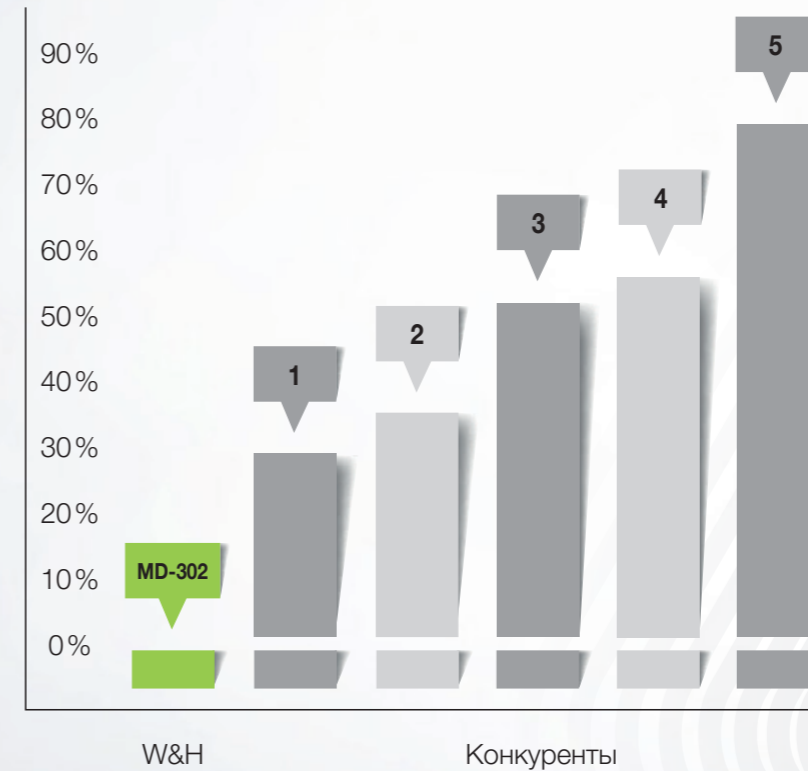

Аппарат ONE облегчает МОИ рабочие процессы

Выберите
адаптер.

Подсоедините
прямой наконечник.

Закройте
поворотное окно.

Нажмите кнопку
запуска. Программа
очистки и смазки
запускается
автоматически.

Всего через 18 секунд
очистка и смазка
завершены, и
наконечник превосходно
обработан.

МАСЛО ONE

Уход за наконечниками с помощью Assistina One более экономичен, чем уход с помощью других смазочных материалов или систем. Результаты лабораторных испытаний различных масел свидетельствуют о том, что масло MD-302, входящее в состав набора Assistina One Care Set, позволяет существенно снизить коэффициент трения и степень износа деталей привода по сравнению с наиболее часто применяемыми продуктами от компаний-конкурентов.

Применение данного масла способствует дальнейшему снижению степени износа с 28% до 77%.

ONE или 20

=