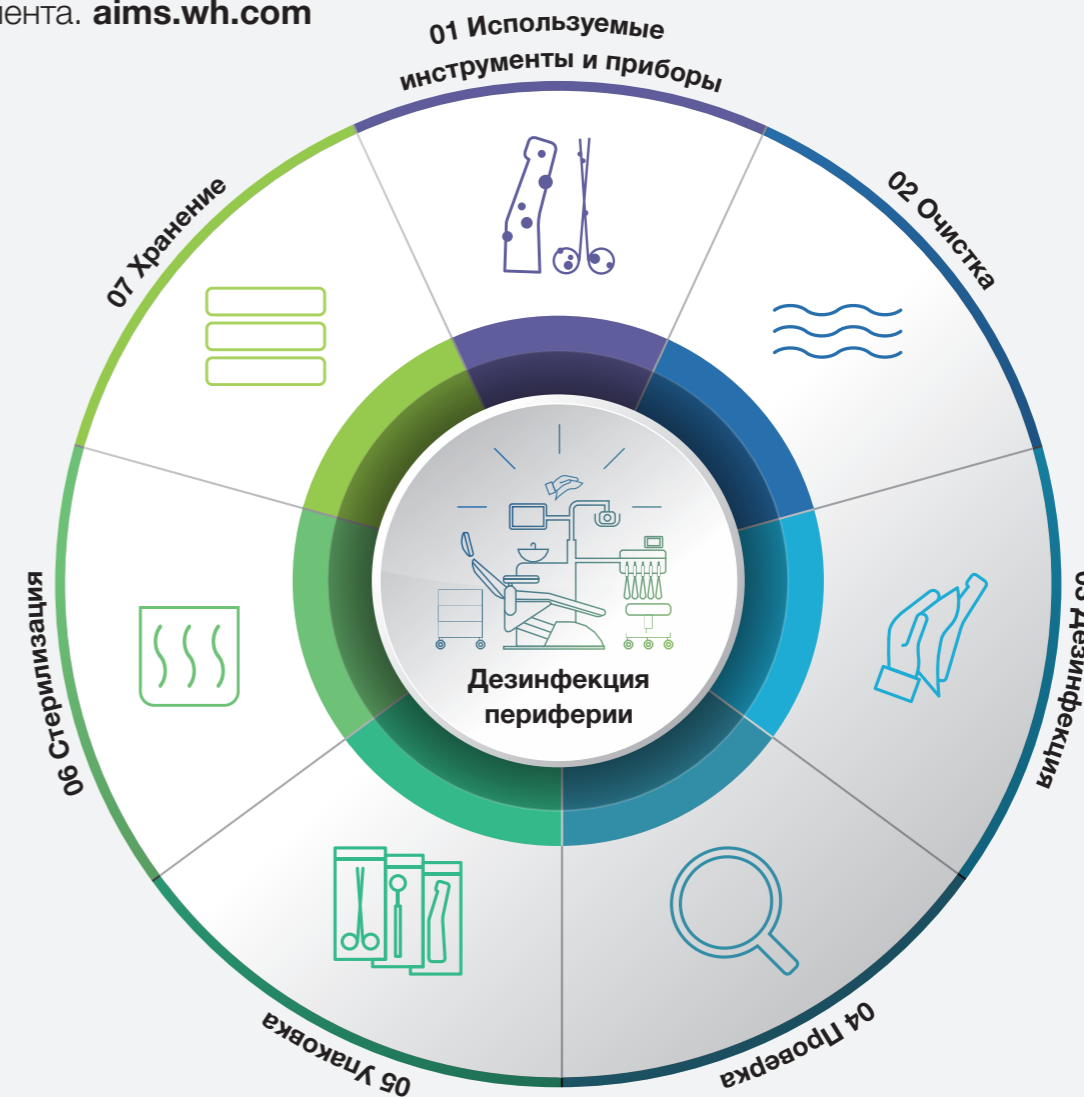

Обеззараживание

Очистка

Дезинфекция

Проверка и уход/
обслуживание

Упаковка

Стерилизация

Прослеживаемость
и хранение